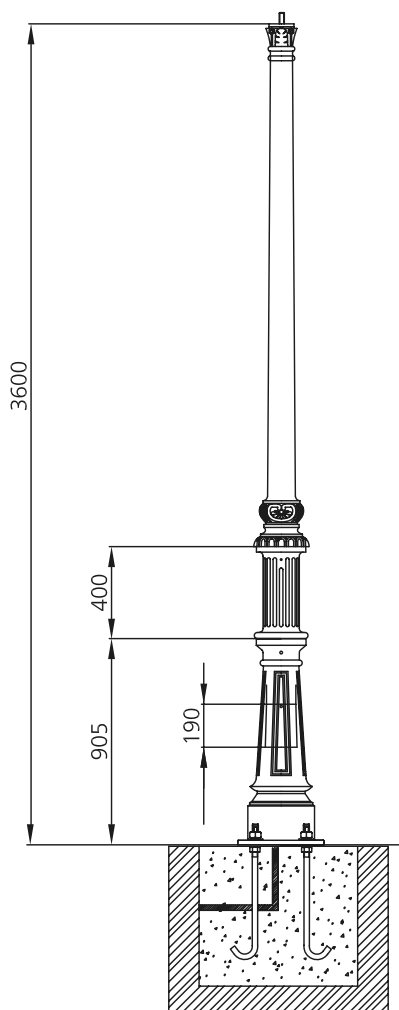

COLUMNA ORNAMENTAL MOD. NARANJO

DESCRIPCIÓN

Columna de diseño clásico la cual se integra perfectamente en entornos rurales, residenciales e históricos.

Materiales: Fabricado en fundición de hierro, en tres cuerpos para facilitar su montaje.

Acabado: Imprimada, acabada con poliuretano doble componente y lacada (RAL a elegir).

Fijación de luminaria: Terminación en punta rosca 3/4" y tuerca.

Fijación de columna: Placa y pernos de anclaje M16

DATOS DE DIMENSIONES

Tipo de conexión: _____ Rosca-Tuerca
 Medida conexión: _____ 3/4" gas.
 Largo de la columna: _____ 3600 mm
 Peso: _____ S/R *Consultar

*Especificaciones técnicas y de diseño sujetas a cambios sin previo aviso