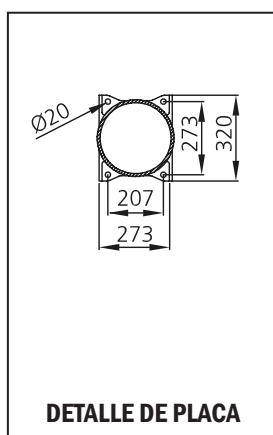

COLUMNA ORNAMENTAL MOD. NARANJO

DESCRIPCIÓN

Columna de diseño clásico la cual se integra perfectamente en entornos rurales, residenciales e históricos.

Materiales: Fabricado en fundición de hierro, en tres cuerpos para facilitar su montaje.

Acabado: Imprimada, acabada con poliuretano doble componente y lacada (RAL a elegir).

Fijación de luminaria: Terminación en punta rosca 3/4" y tuerca.

Fijación de columna: Placa y pernos de anclaje M16

DATOS DE DIMENSIONES

Tipo de conexión: _____ Rosca-Tuerca
Medida conexión: _____ 3/4" gas.
Largo de la columna: _____ 3600 mm
Peso: _____ S/R *Consultar

*Especificaciones técnicas y de diseño sujetas a cambios sin previo aviso