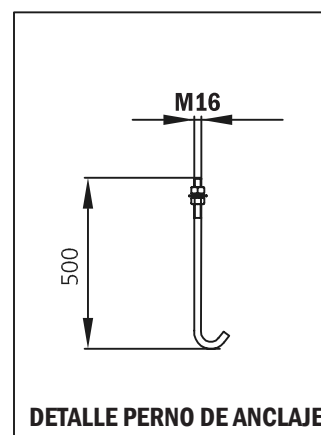

COLUMNA ORNAMENTAL MOD. NARANJO

DESCRIPCIÓN

Columna de diseño clásico la cual se integra perfectamente en entornos rurales, residenciales e históricos.

Materiales: Fabricado en fundición de hierro, en tres cuerpos para facilitar su montaje.

Acabado: Imprimada, acabada con poliuretano doble componente y lacada (RAL a elegir).

Fijación de luminaria: Terminación en punta rosca 3/4" y tuerca.

Fijación de columna: Placa y pernos de anclaje M16

DATOS DE DIMENSIONES

Tipo de conexión: _____ Rosca-Tuerca
 Medida conexión: _____ 3/4" gas.
 Largo de la columna: _____ 3600 mm
 Peso: _____ S/R *Consultar

*Especificaciones técnicas y de diseño sujetas a cambios sin previo aviso