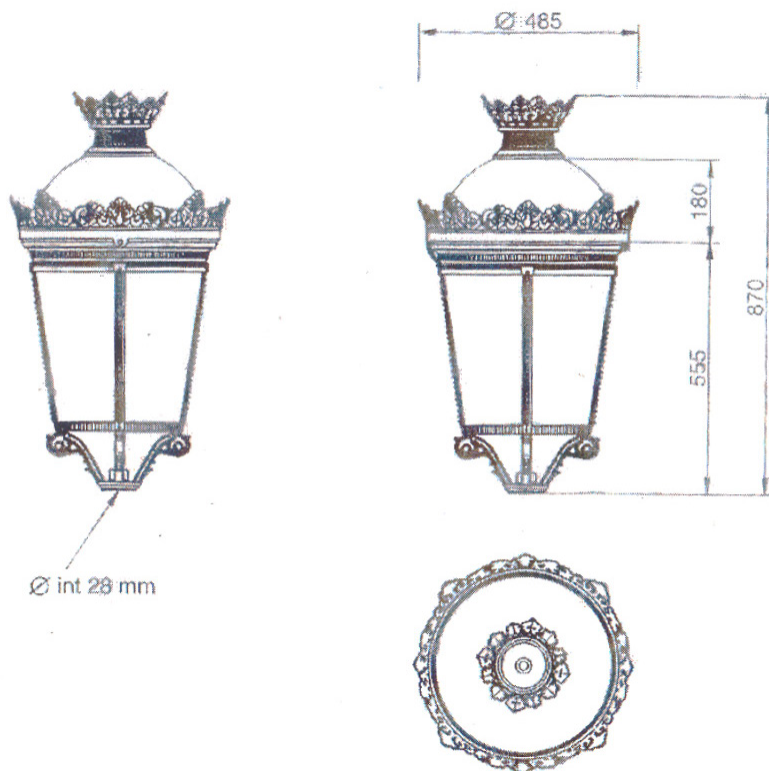

FAROL ORNAMENTAL MOD. FERNANDINO

DESCRIPCIÓN

Luminaria de diseño clásico, la cuál se integra perfectamente en entornos rurales, residenciales e históricos.

Materiales:

Fabricado en fundición de aluminio.
Tornillería de acero inoxidable.

Acabado:

Lacado negro o lacado (RAL a elegir).
* Difusores a elegir: Transparente o murano.

Fijación:

Fijación para 50 ó 60 mm de diámetro y rosca 3/4 gas.

* Disponible en leds con portalámparas o con bloque óptico IP-65 con reflector de aluminio anodizado.

DATOS DE DIMENSIONES

Tipo de conexión al soporte: _____ 50 ó 60mm
Medida conexión: _____ 3/4" gas
Dimensiones: _____ 485 X 870 mm
Peso: _____ *Consultar

*Especificaciones técnicas y de diseño sujetas a cambios sin previo aviso