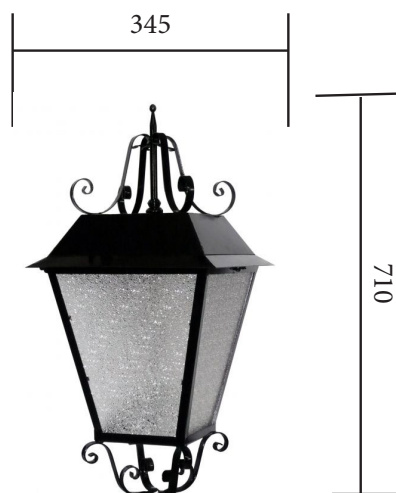

FAROL ORNAMENTAL MOD. VILLA ARTISTICO

DESCRIPCIÓN

Luminaria de diseño clásico, la cuál se integra perfectamente en entornos rurales, residenciales e históricos.

Materiales:

Fabricado en chapa de acero.
Tornillería de acero inoxidable.

Acabado:

Lacado negro o lacado (RAL a elegir).
* Difusores a elegir: Transparente, murano y opal.

Fijación:

Fijación para 50 ó 60 mm de diámetro y rosca 3/4 gas.

* Disponible en leds con portalámparas o con bloque óptico IP-65 con reflector de aluminio anodizado

DATOS DE DIMENSIONES

Tipo de conexión al soporte: _____ 50 ó 60mm
Medida conexión: _____ 3/4 gas
Dimensiones: _____ 710 X 345 X 345 mm
Peso: _____ *Consultar

*Especificaciones técnicas y de diseño sujetas a cambios sin previo aviso